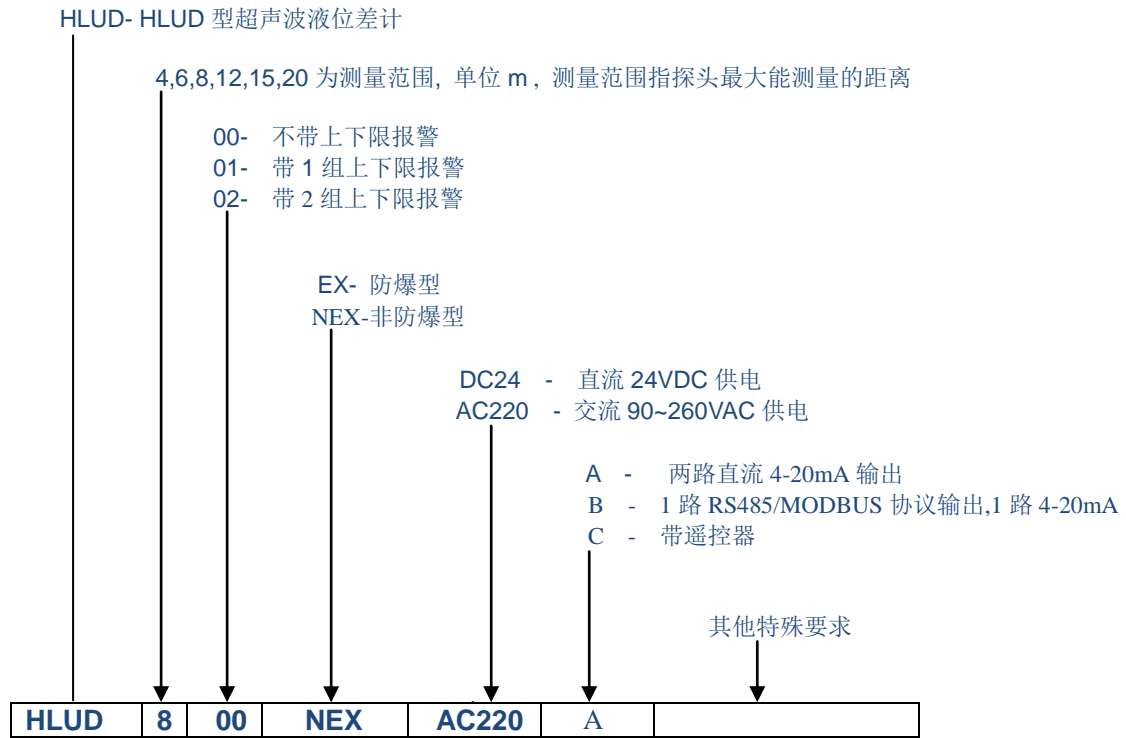

## HLUD 超声波液位差计选型表

例如: 上例型号 HLU D800NEXAC220A — HLU D 型量程为 8 米, 不带上下限报警, 非防爆, 交流供电的超声波液位差计, 两路 4-20mA 输出液位(差)信号, 无特殊要求。