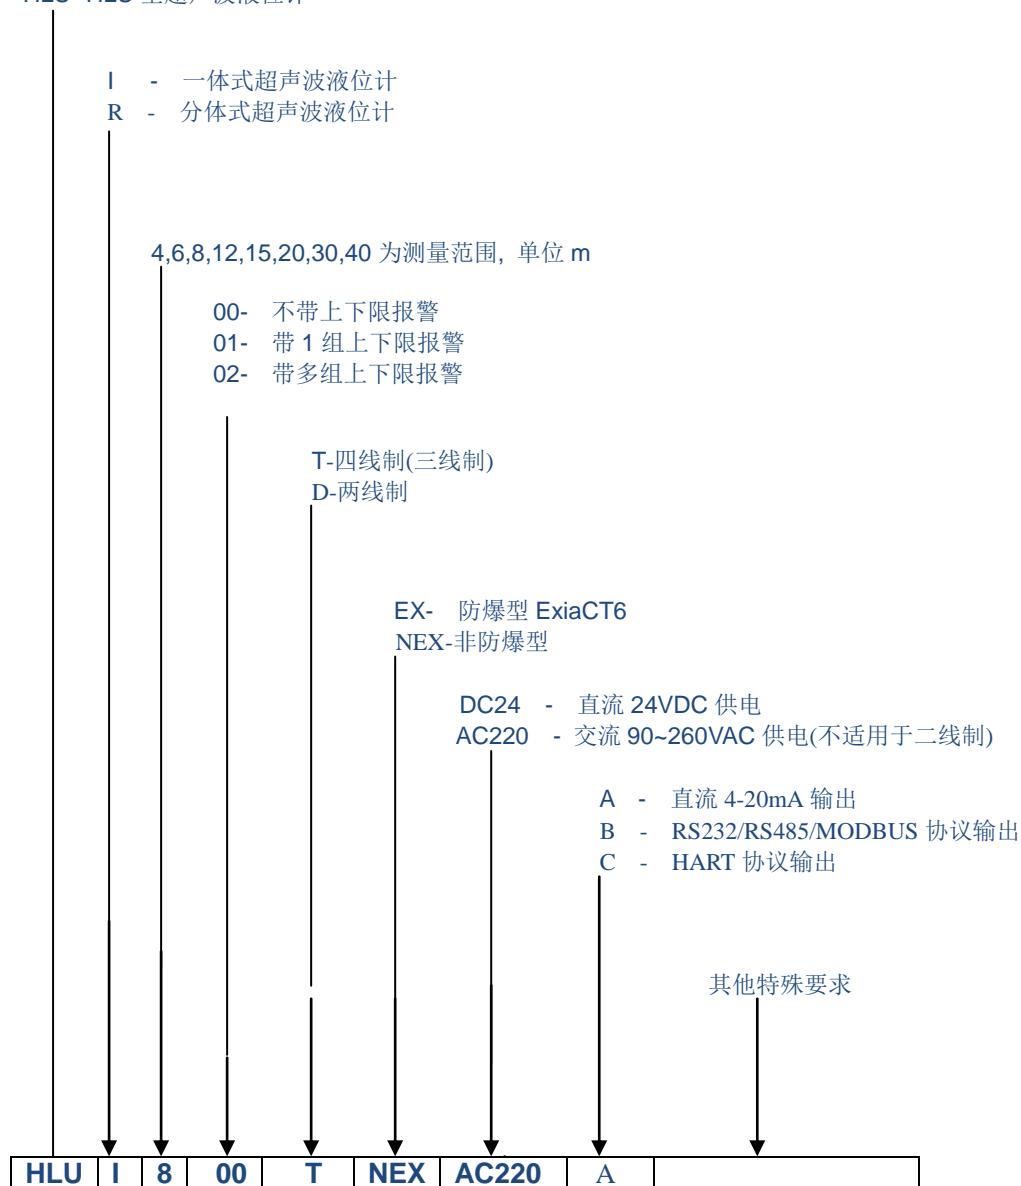

## 超声波液位计选型表

### HLU- HLU 型超声波液位计

例如: 上例型号 **HLUI800TNEXAC220A** —— **HLU 型量程为 8 米, 一体结构, 不带上下限报警, 四线制, 非防爆, 交流供电的超声波液位计, 4-20mA 输出, 无特殊要求。**